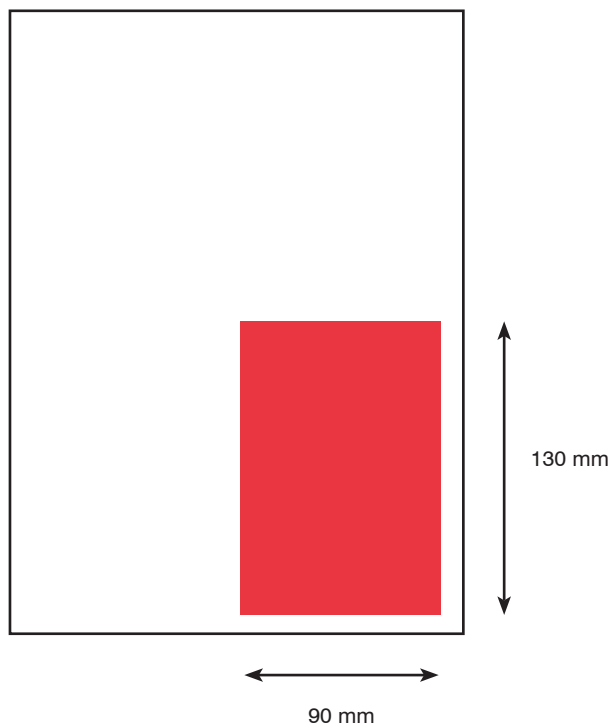

steemagazine.nl

AFMETINGEN

2/1 pagina

LET OP: OVERFILL VAN 3mm RONDON!

1/1 pagina

LET OP: OVERFILL VAN 3mm RONDON!

1/2 pagina

AFMETINGEN

1/2 pagina LONG

1/4 pagina

1/8 pagina

De Advertentie

Voor alle advertenties geldt dat deze op de aangegeven formaten dienen te worden aangeleverd. Houd sowieso in de gaten of de advertentie een staande advertentie (1/1, 1/2, 1/4 pagina) is of een liggende advertentie (2/1, 1/2 of 1/8 pagina).