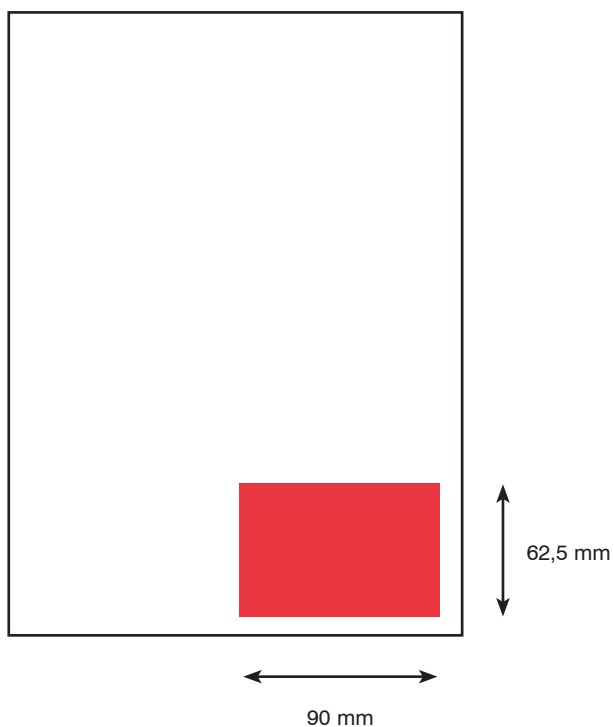

steemagazine.nl

AFMETINGEN

2/1 pagina

LET OP: OVERFILL VAN 3mm RONDON!

1/1 pagina

LET OP: OVERFILL VAN 3mm RONDON!

1/2 pagina

AFMETINGEN

1/2 pagina LONG

1/4 pagina

1/8 pagina

De Advertentie

Voor alle advertenties geldt dat deze op de aangegeven formaten dienen te worden aangeleverd. Houd sowieso in de gaten of de advertentie een staande advertentie (1/1, 1/2, 1/4 pagina) is of een liggende advertentie (2/1, 1/2 of 1/8 pagina).