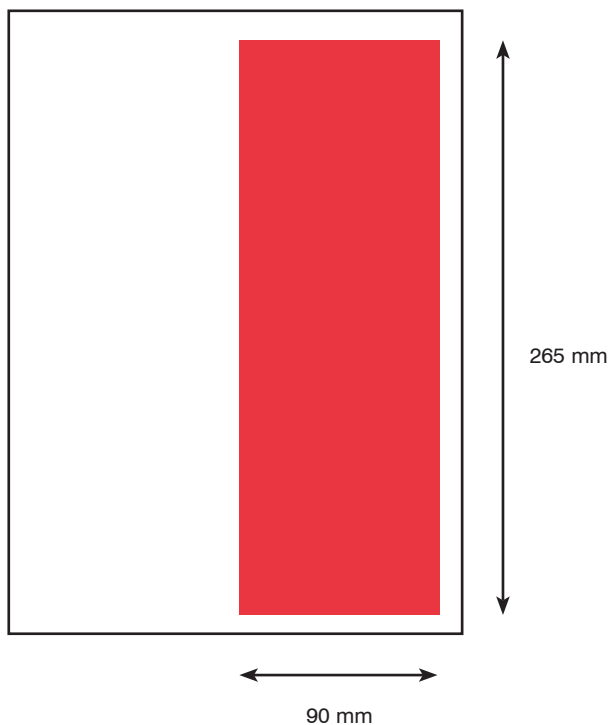

steemagazine.nl

AFMETINGEN

2/1 pagina

LET OP: OVERFILL VAN 3mm RONDON!

1/1 pagina

LET OP: OVERFILL VAN 3mm RONDON!

1/2 pagina

AFMETINGEN

1/2 pagina LONG

1/4 pagina

1/8 pagina

De Advertentie

Voor alle advertenties geldt dat deze op de aangegeven formaten dienen te worden aangeleverd. Houd sowieso in de gaten of de advertentie een staande advertentie (1/1, 1/2, 1/4 pagina) is of een liggende advertentie (2/1, 1/2 of 1/8 pagina).