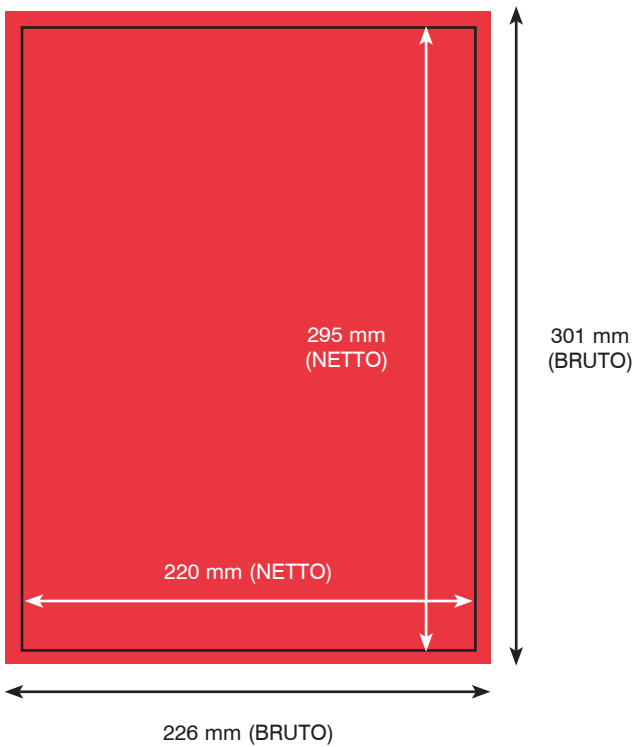

steemagazine.nl

AFMETINGEN

2/1 pagina

LET OP: OVERFILL VAN 3mm RONDON!

1/1 pagina

LET OP: OVERFILL VAN 3mm RONDON!

1/2 pagina

AFMETINGEN

1/2 pagina LONG

1/4 pagina

1/8 pagina

De Advertentie

Voor alle advertenties geldt dat deze op de aangegeven formaten dienen te worden aangeleverd. Houd sowieso in de gaten of de advertentie een staande advertentie (1/1, 1/2, 1/4 pagina) is of een liggende advertentie (2/1, 1/2 of 1/8 pagina).

Aflopende advertenties (2/1 en 1/1 aflopend) dienen rondom nog 3 mm overfill te hebben

AANLEVERSPECIFICATIES

Welk materiaal is bruikbaar voor plaatsing in Stee?

U kunt uw materiaal op de volgende verschillende manieren aanleveren: