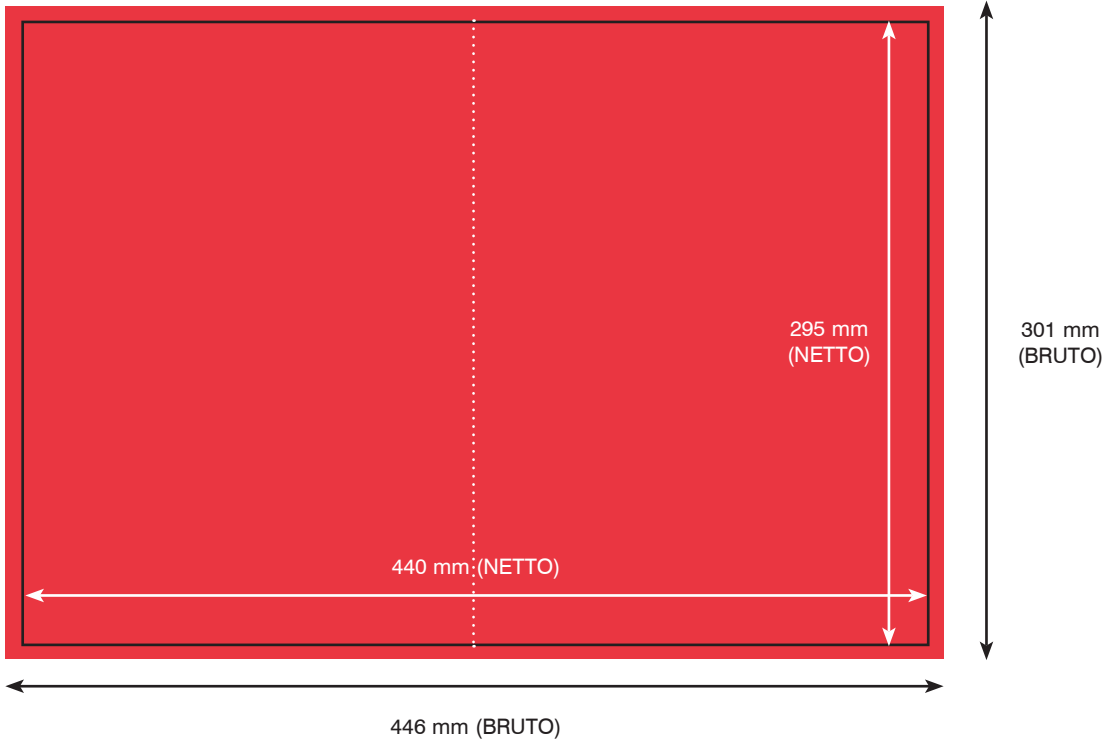

steemagazine.nl

AFMETINGEN

2/1 pagina

LET OP: OVERFILL VAN 3mm RONDON!

1/1 pagina

LET OP: OVERFILL VAN 3mm RONDON!

1/2 pagina

AFMETINGEN

Aflopende advertenties (2/1 en 1/1 aflopend) dienen rondom nog 3 mm overfill te hebben

AANLEVERSPECIFICATIES

Welk materiaal is bruikbaar voor plaatsing in Stee?

U kunt uw materiaal op de volgende verschillende manieren aanleveren: