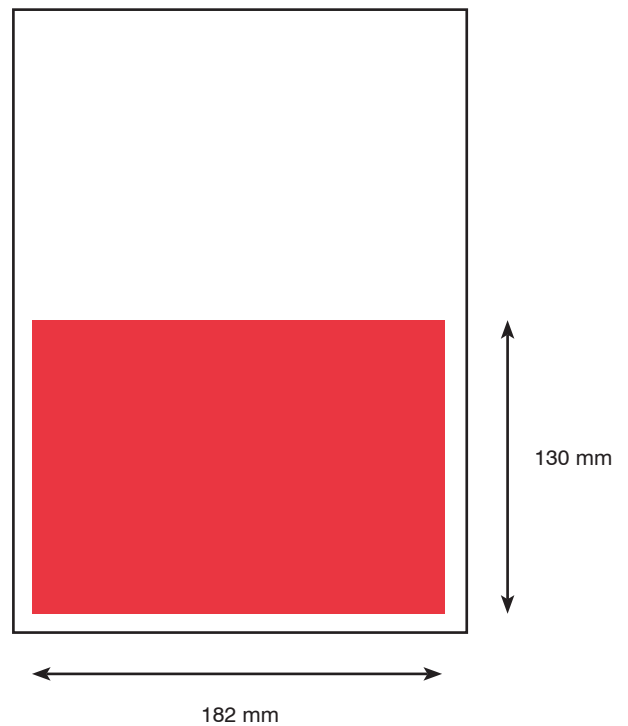

steemagazine.nl

AFMETINGEN

2/1 pagina

LET OP: OVERFILL VAN 3mm RONDON!

1/1 pagina

LET OP: OVERFILL VAN 3mm RONDON!

1/2 pagina

AFMETINGEN

1/2 pagina LONG

1/4 pagina

1/8 pagina

De Advertentie

Voor alle advertenties geldt dat deze op de aangegeven formaten dienen te worden aangeleverd. Houd sowieso in de gaten of de advertentie een staande advertentie (1/1, 1/2, 1/4 pagina) is of een liggende advertentie (2/1, 1/2 of 1/8 pagina).